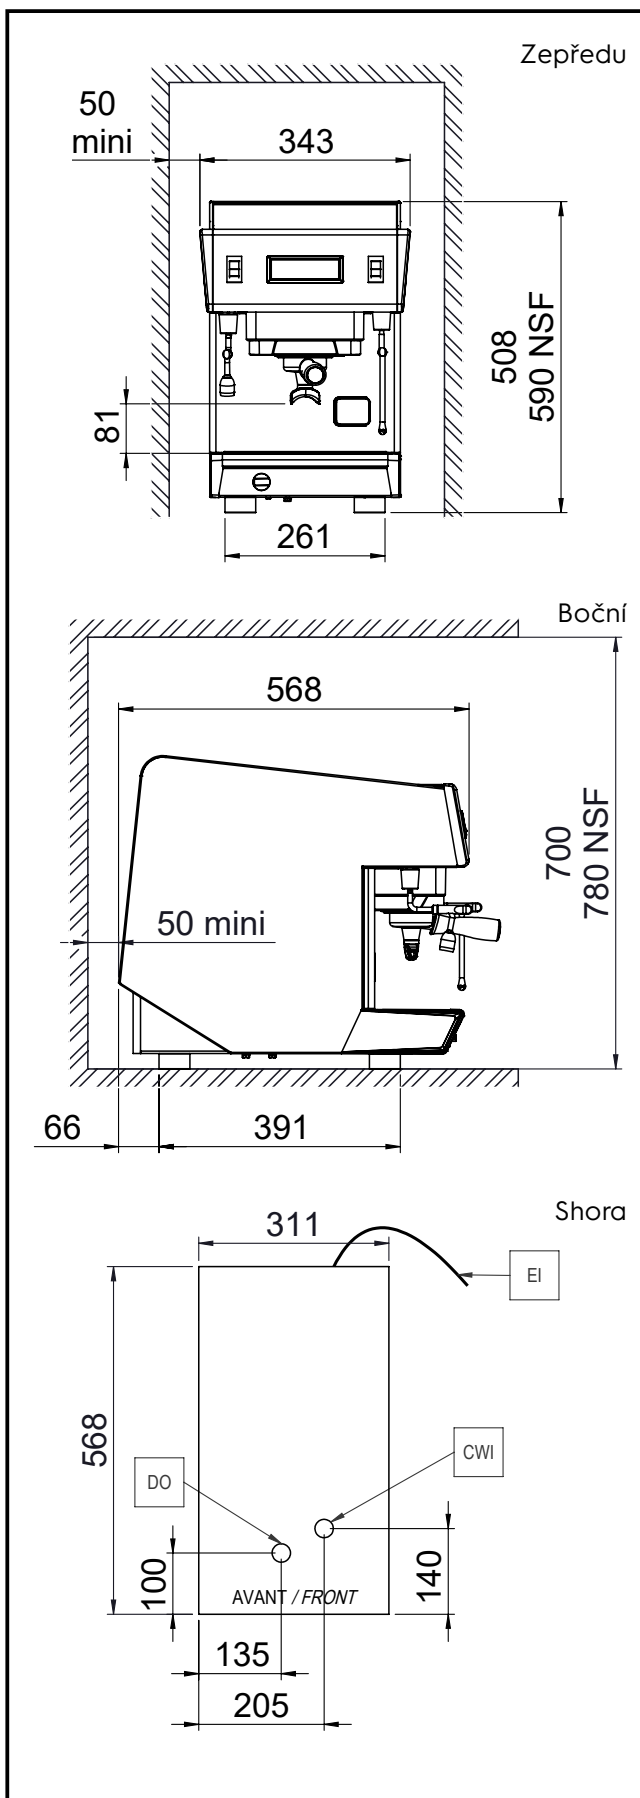

Elektro

Napětí:	602627 (CLASSIC1)	230 V/1N ph/50/60 Hz
Příkon max:		3 kW
Typ el.koncovky		

Voda:

Teplota studené vody (min/max):	5 / 60 °C

Hlavní informace

Vnější rozměry, Šířka	343 mm
Vnější rozměry, Hloubka	568 mm
Vnější rozměry, Výška	508 mm
Netto váha:	41 kg
Přepravní objem:	0.32 m³

Udržitelnost

Proudové zatížení:	13 Amps

Zařízení pro přípravu kávy
Kávovar Espresso Classic, 1 hlava, 6,3 l bojler

Společnost si vyhrazuje právo provádět změny v produktech bez předchozího upozornění. Všechny informace byly správné v době tisku.